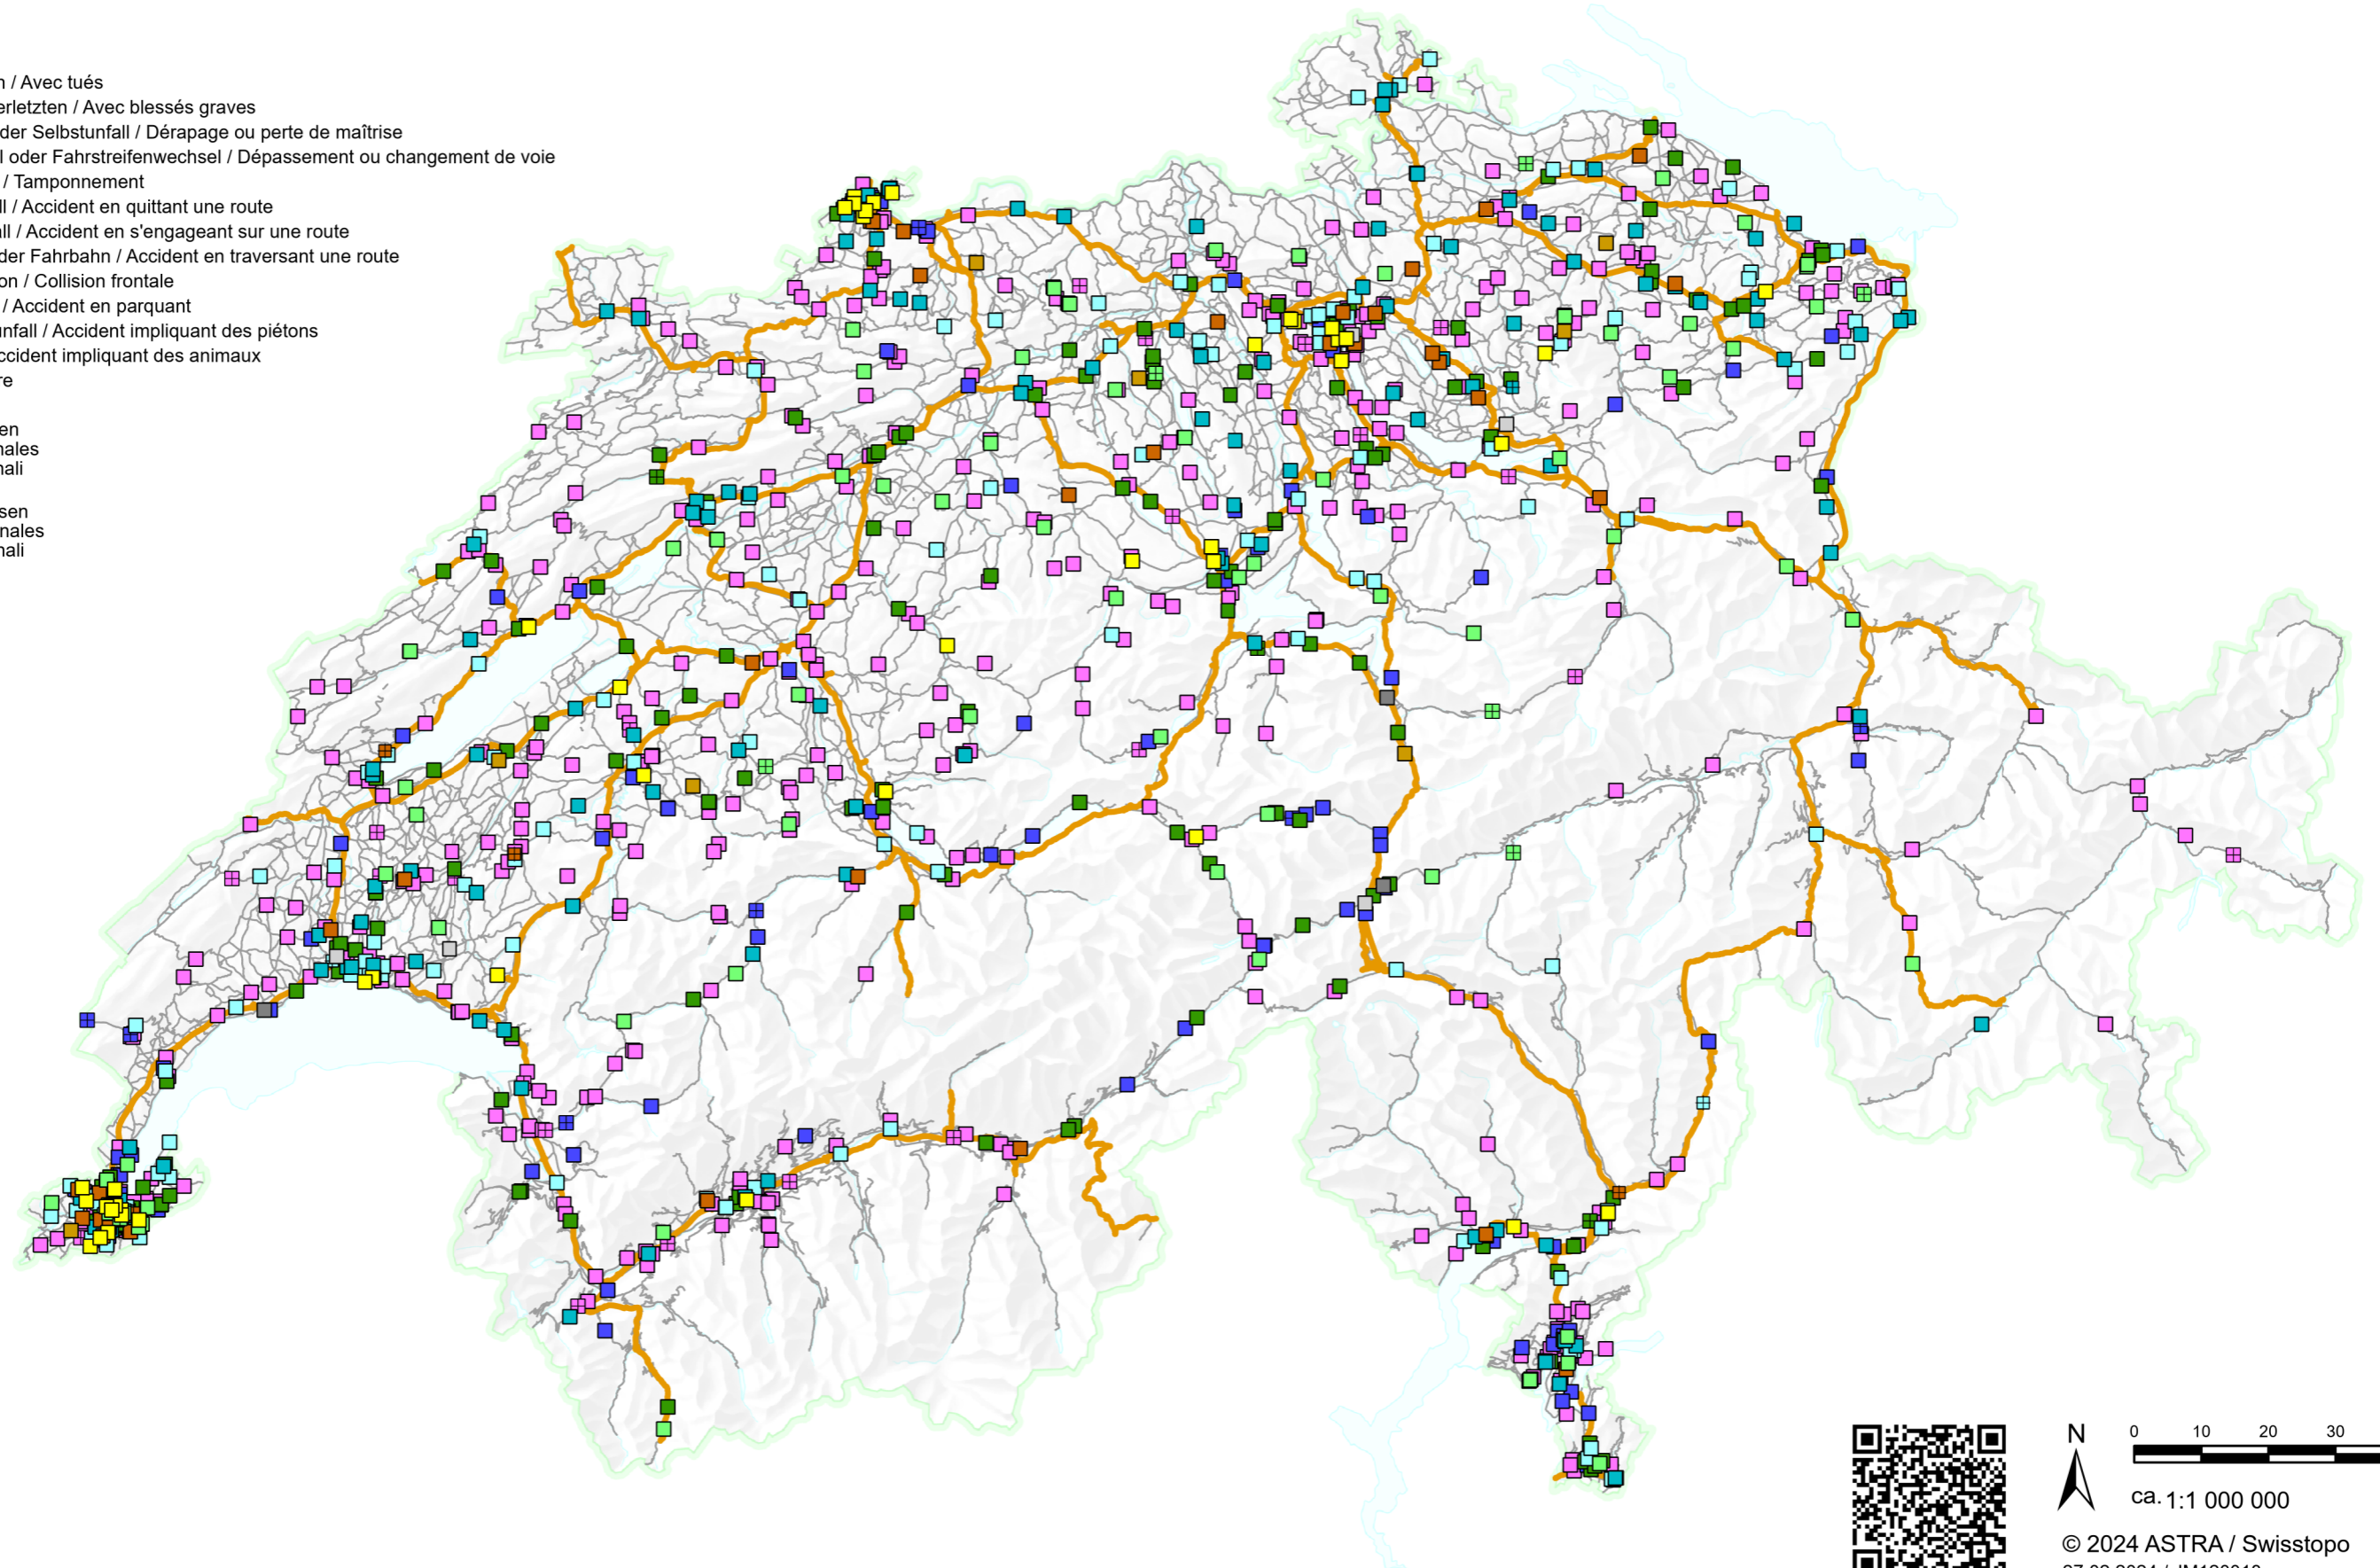

# Schwere Unfälle mit Motorradbeteiligung im Jahr 2023

## Accidents graves impliquant des motocyclistes en 2023

### Incidenti gravi con coinvolgimento di motociclisti nel 2023

- ☒ Mit Getöteten / Avec tués
- ☐ Mit Schwerverletzten / Avec blessés graves
- Schleuder- oder Selbstunfall / Dérapage ou perte de maîtrise
- Überholunfall oder Fahrstreifenwechsel / Dépassement ou changement de voie
- Auffahrunfall / Tamponnement
- Abbiegeunfall / Accident en quittant une route
- Einbiegeunfall / Accident en s'engageant sur une route
- Überqueren der Fahrbahn / Accident en traversant une route
- Frontalkollision / Collision frontale
- Parkierunfall / Accident en parquant
- Fussgängerunfall / Accident impliquant des piétons
- Tierunfall / Accident impliquant des animaux
- Andere / Autre

— Nationaltrassen  
Routes nationales  
Strade nazionali

— Kantonsstrassen  
Routes cantonales  
Strade cantonali

N  
0 10 20 30 40 km  
ca. 1:1 000 000