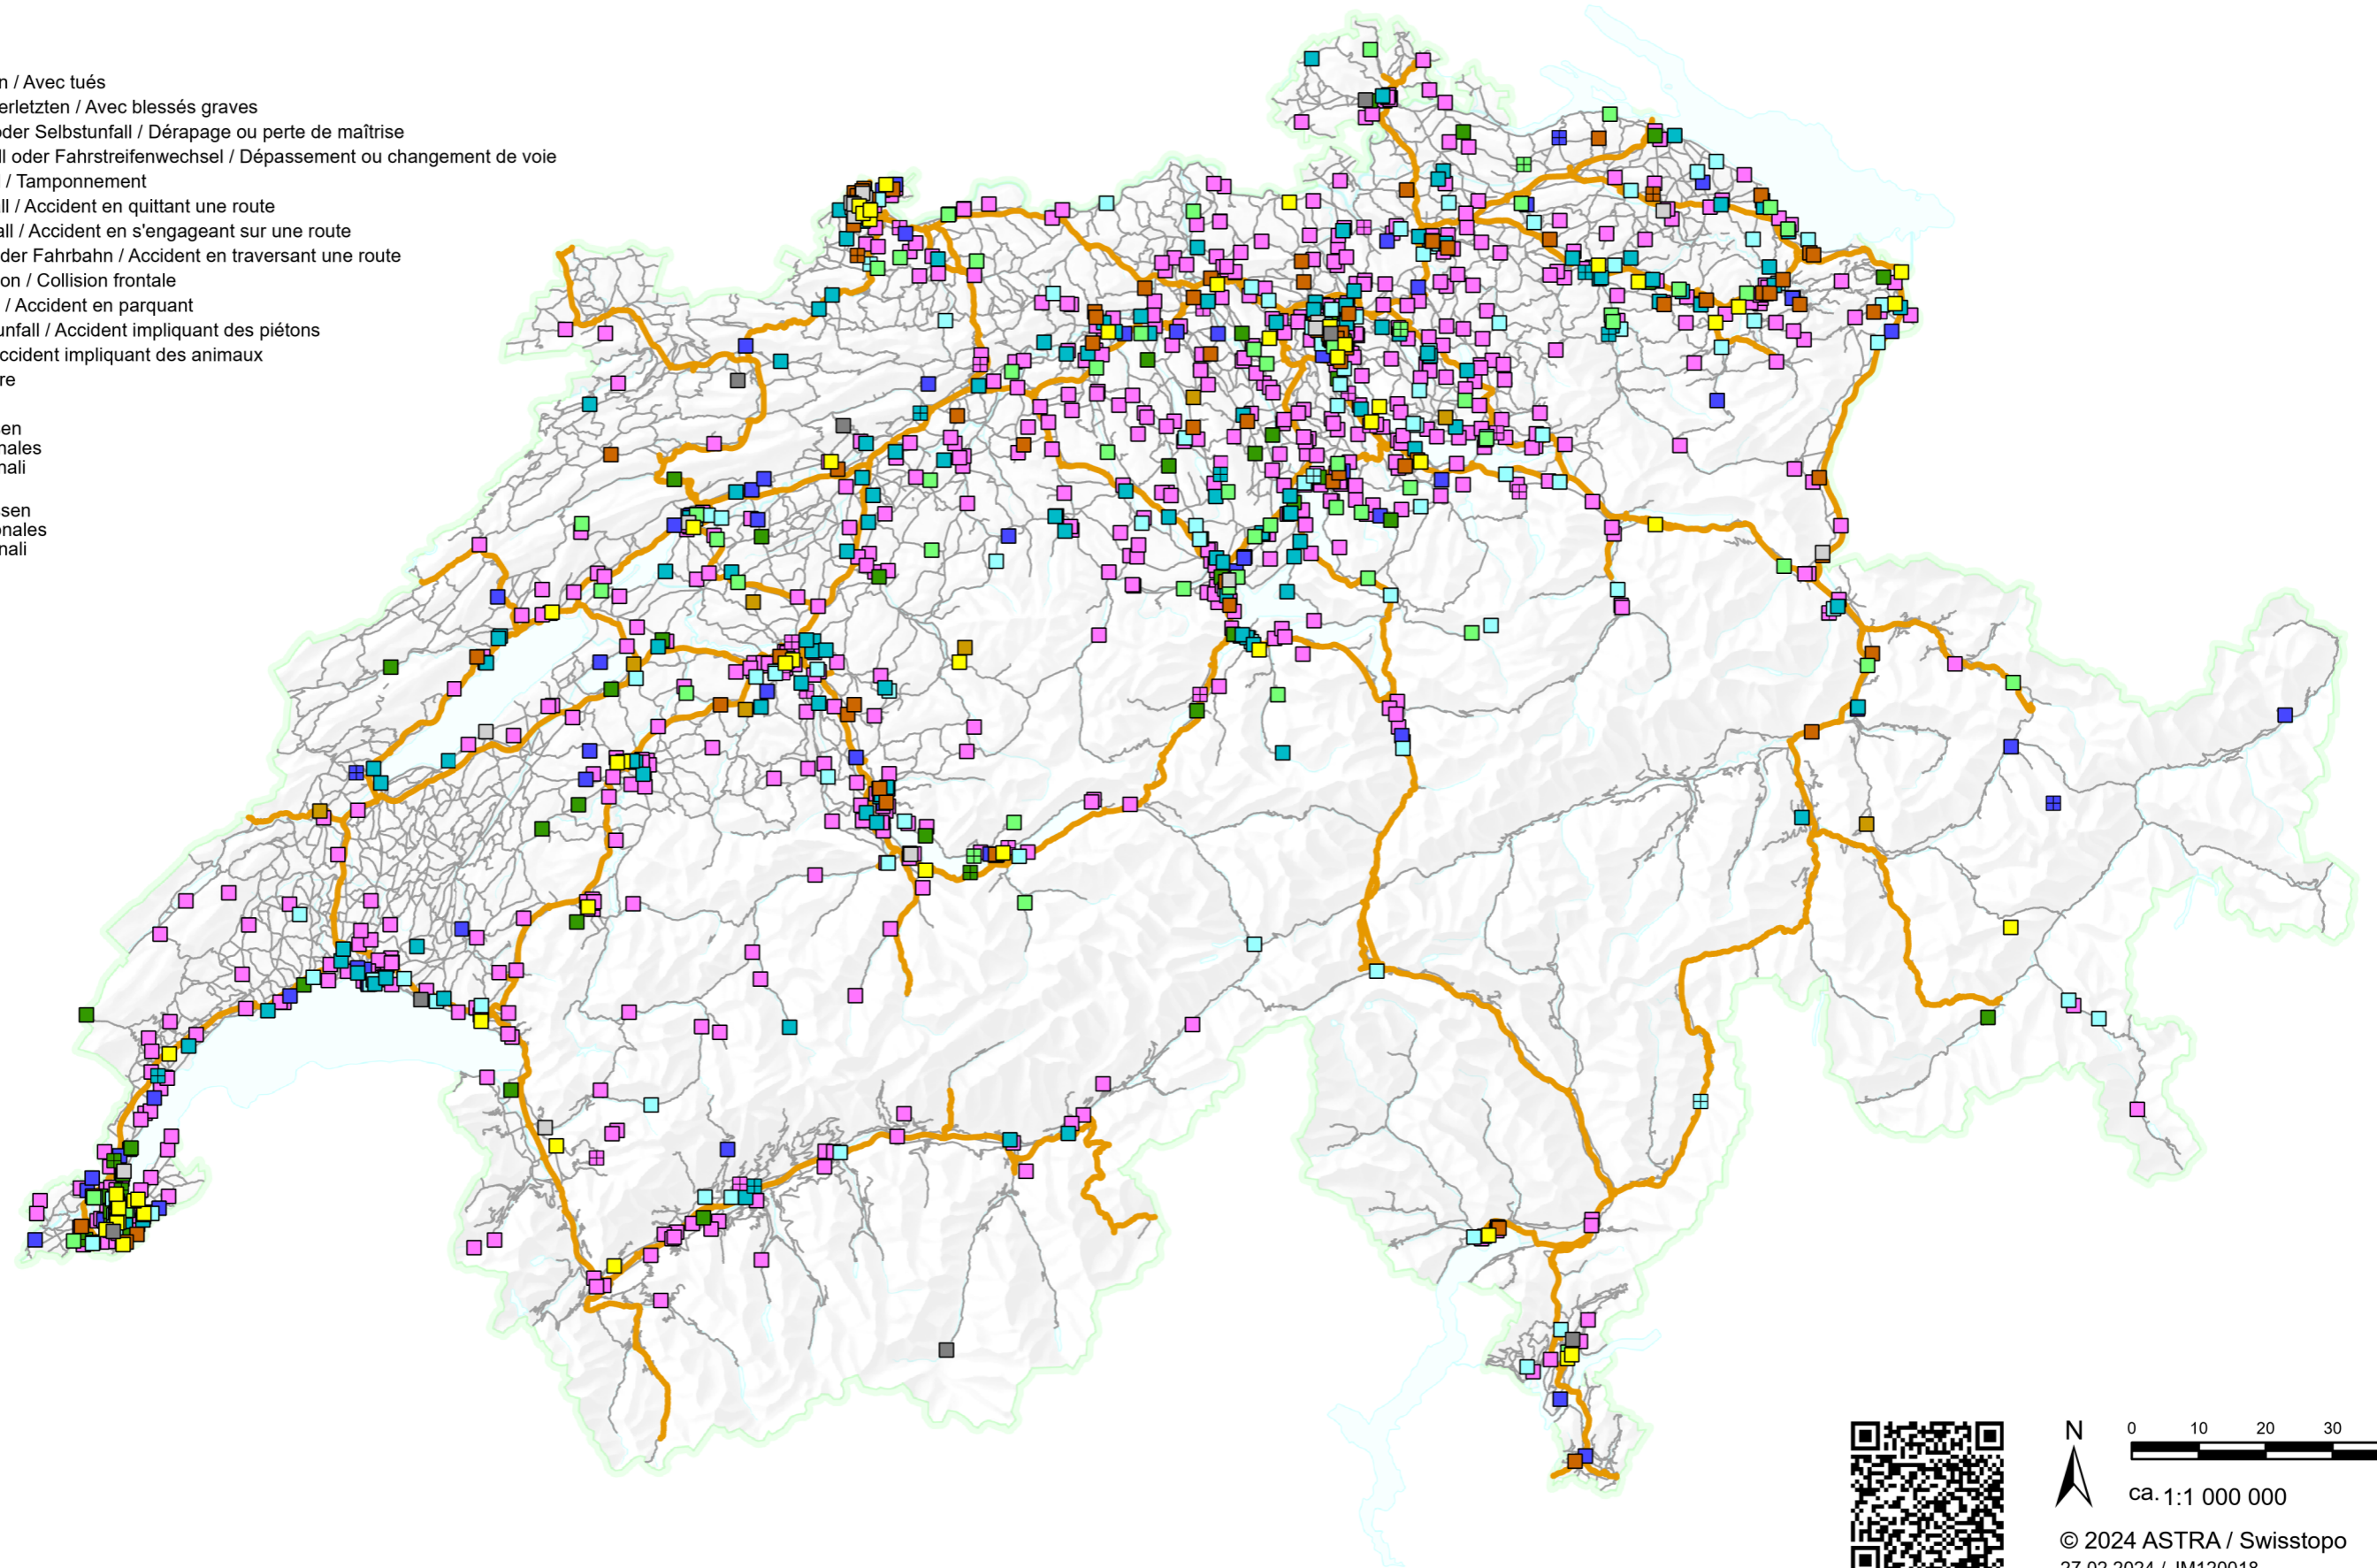

Schwere Unfälle mit Fahrradeteiligung im Jahr 2023

Accidents graves impliquant des cyclistes en 2023

Incidenti gravi con coinvolgimento di velocipedi nel 2023

-  Mit Getöteten / Avec tués
-  Mit Schwerverletzten / Avec blessés graves
-  Schleuder- oder Selbstunfall / Dérapage ou perte de maîtrise
-  Überholunfall oder Fahrstreifenwechsel / Dépassement ou changement de voie
-  Auffahrunfall / Tamponnement
-  Abbiegeunfall / Accident en quittant une route
-  Einbiegeunfall / Accident en s'engageant sur une route
-  Überqueren der Fahrbahn / Accident en traversant une route
-  Frontalkollision / Collision frontale
-  Parkierunfall / Accident en parquant
-  Fussgängerunfall / Accident impliquant des piétons
-  Tierunfall / Accident impliquant des animaux
-  Andere / Autre

 Nationaltrassen
Routes nationales
Strade nazionali

 Kantonsstrassen
Routes cantonales
Strade cantonali

N
0 10 20 30 40 km
ca. 1:1 000 000