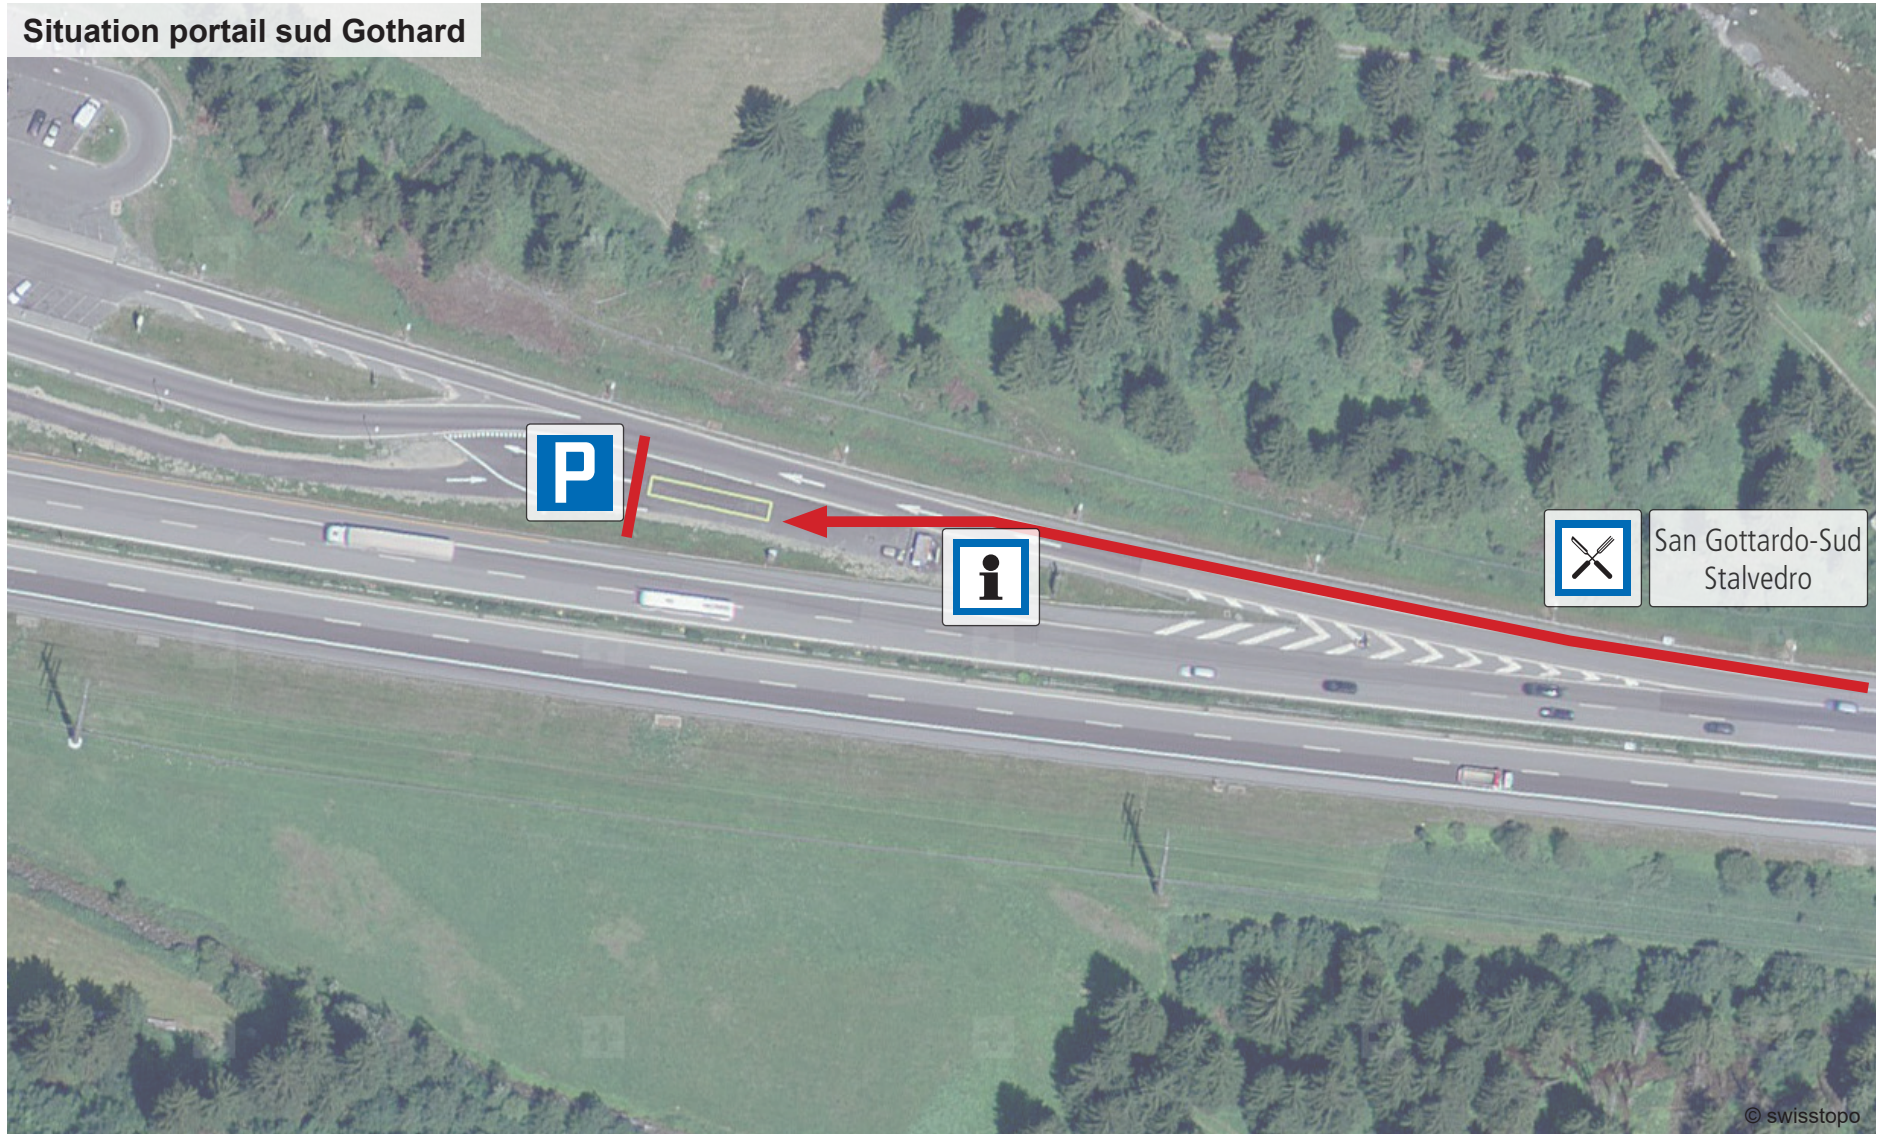

## Situation portail sud Gothard

© swisstopo

Doc-ID:	4-I-120-F	Valable de:	13.03.2017
Réalisé:	tj	Version:	2.5
Autorisé:	M. Piscopo (Pim)	Date:	13.03.2017