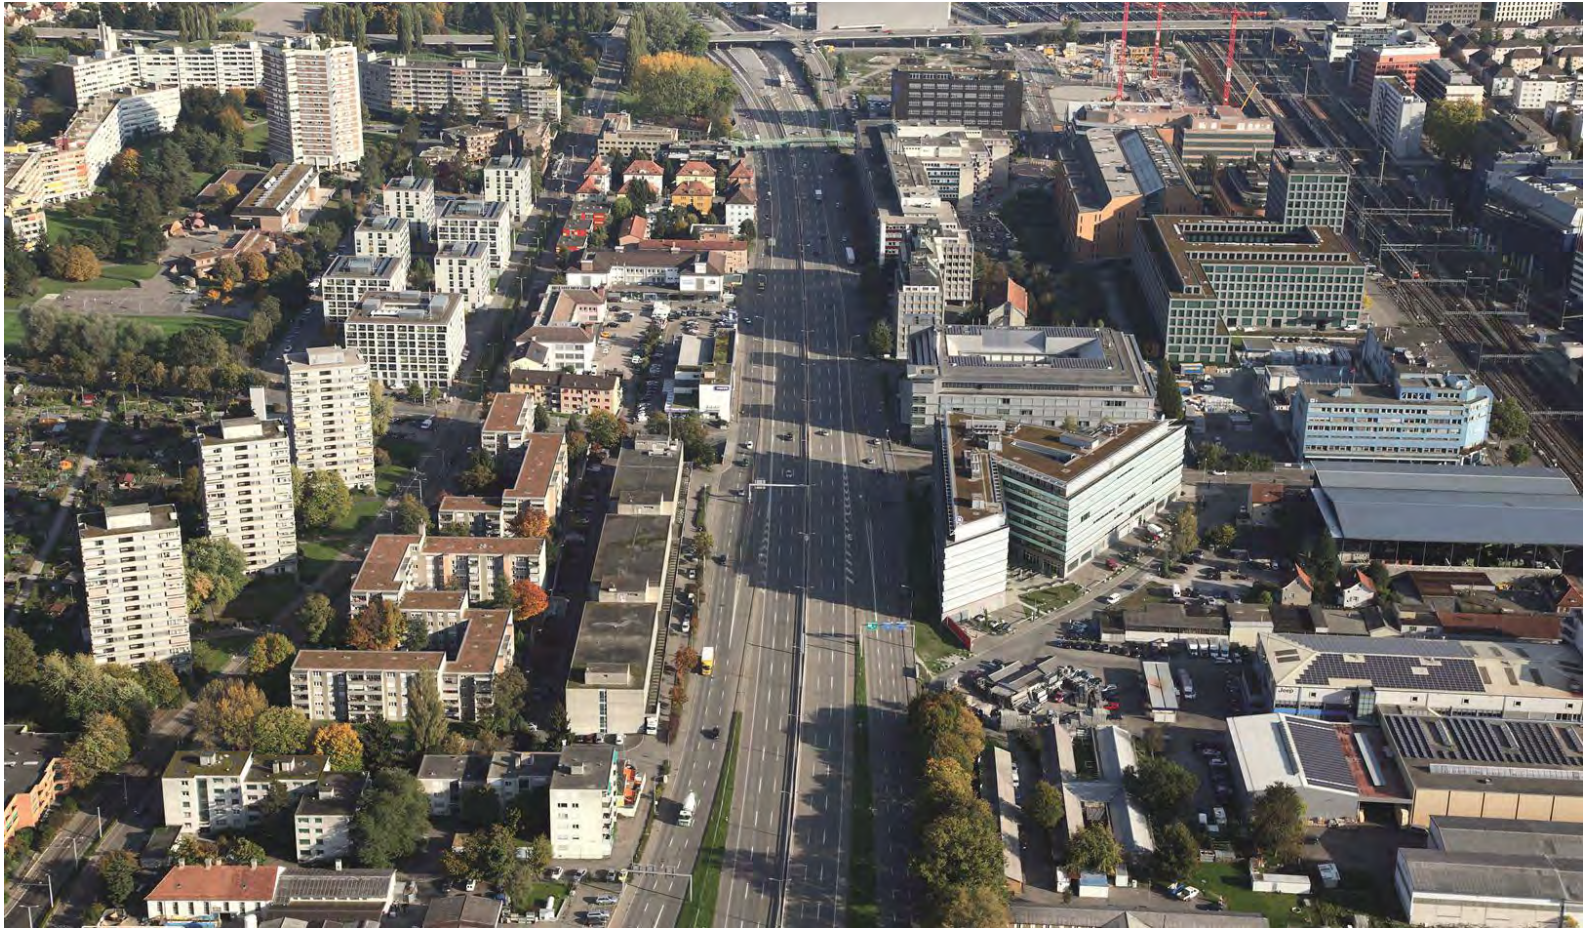

Autobahn A1: Umgestaltung im Gebiet Zürich-Grünau/Altstetten

Der Projektperimeter

Anschluss Schlieren

Anschluss Zürich-Altstetten

Bernerstrasse Süd