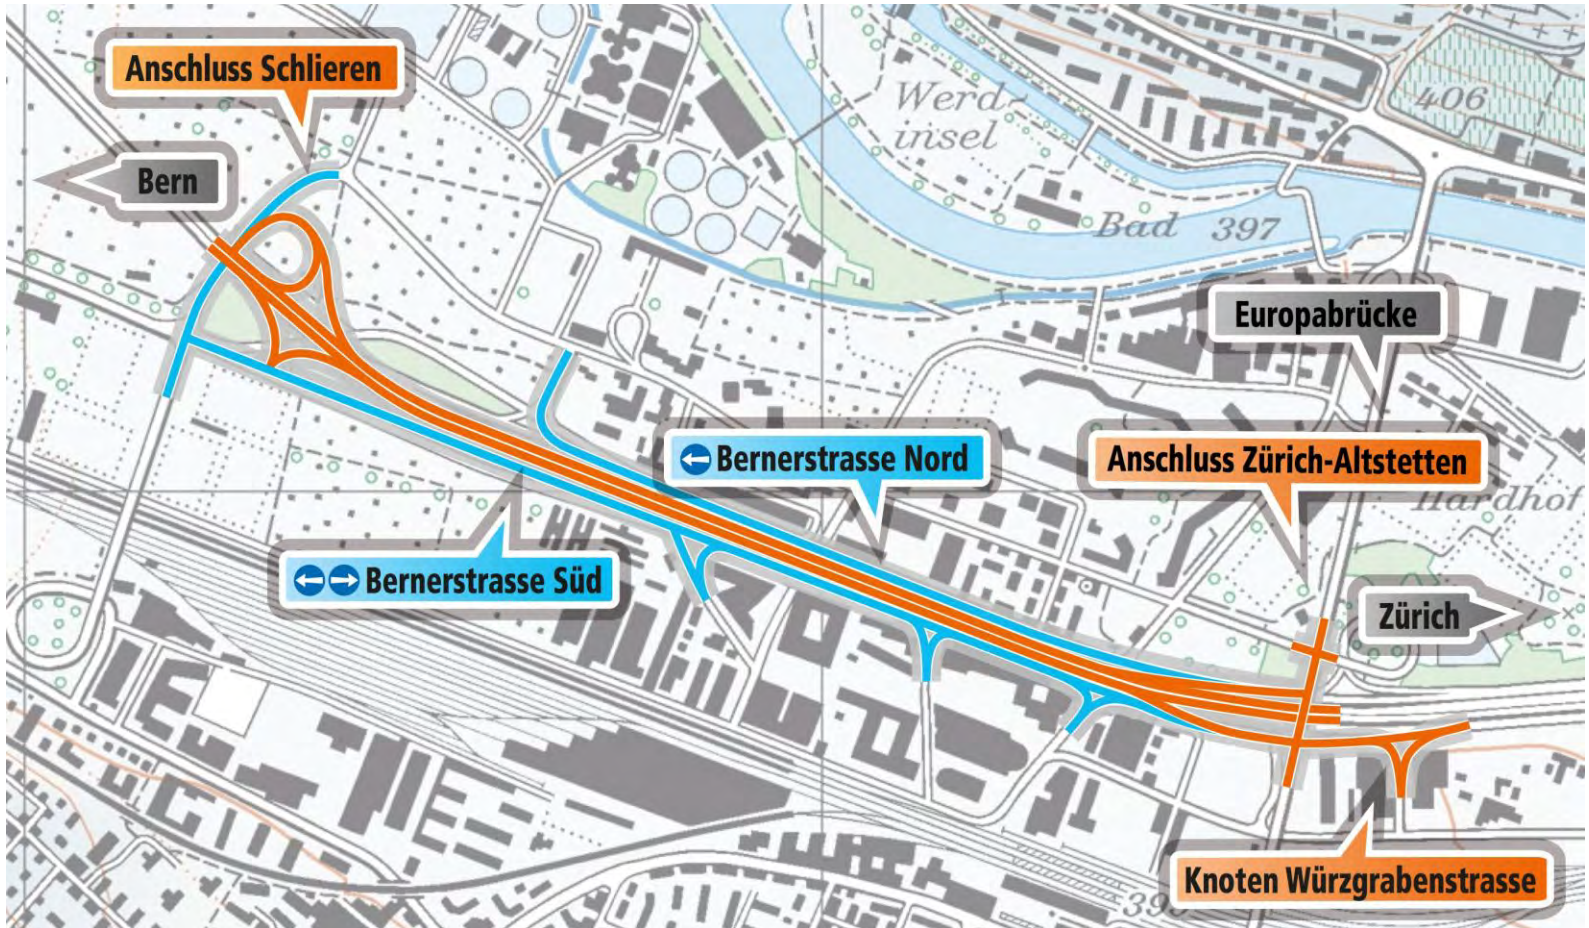

Autobahn A1: Umgestaltung im Gebiet Zürich-Grünau/Altstetten

Der Projektperimeter

Anschluss Schlieren

Anschluss Zürich-Altstetten

Bernerstrasse Süd