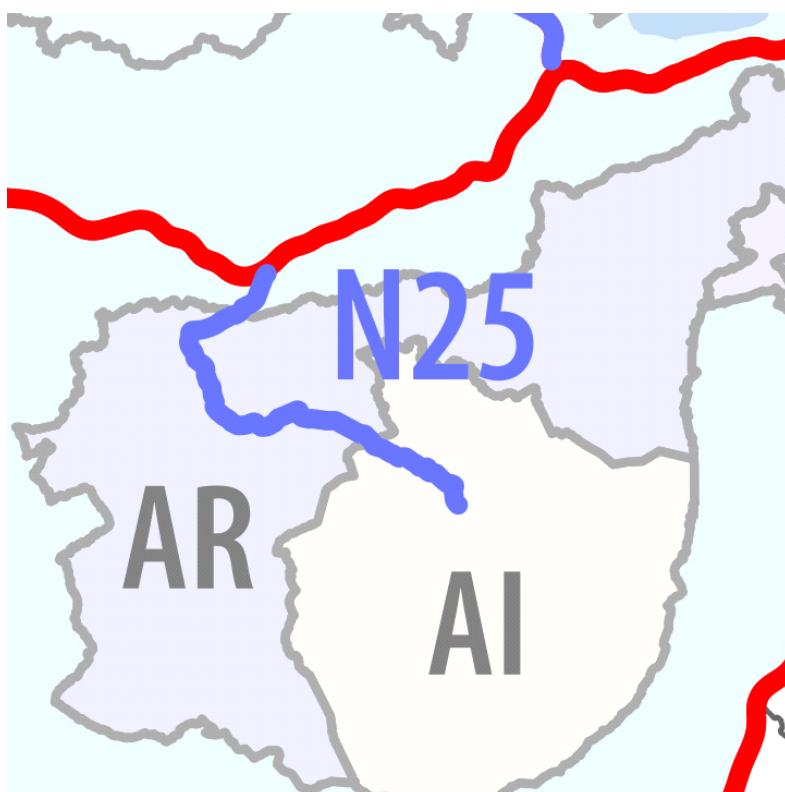

Route nationale N25

Cantons de St-Gall, Appenzell Rhodes-Extérieures et
Appenzell Rhodes-Intérieures

St. Gallen – Appenzell

Office fédéral des routes
(OFROU)

Filiale de Winterthur
Grüzefeldstrasse 41
CH-8404 Winterthur
Tél. : +41 58 480 47 11
winterthur@astra.admin.ch

Unité territoriale VI
Nationalstrassen Gebiet VI
Hauptsitz
Martinsbruggstrasse 75b
CH-9016 St. Gallen
Tél. : +41 58 229 85 85

Route nationale de 3^e classe – sans vignette :

St. Gallen (Winkeln) – Appenzell

Description

La nouvelle N25, d'une longueur d'environ 17 km, relie les deux chefs-lieux cantonaux de Herisau et d'Appenzell à partir de la jonction de St. Gallen-Winkeln.

Le tronçon est entièrement aménagé en une route à trafic mixte, sans séparation des sens de circulation et qui traverse plusieurs localités.

Remarque

Grâce à la nouvelle N25, les cantons d'Appenzell Rhodes-Intérieures et Appenzell Rhodes-Extérieures sont désormais dotés d'une route nationale.