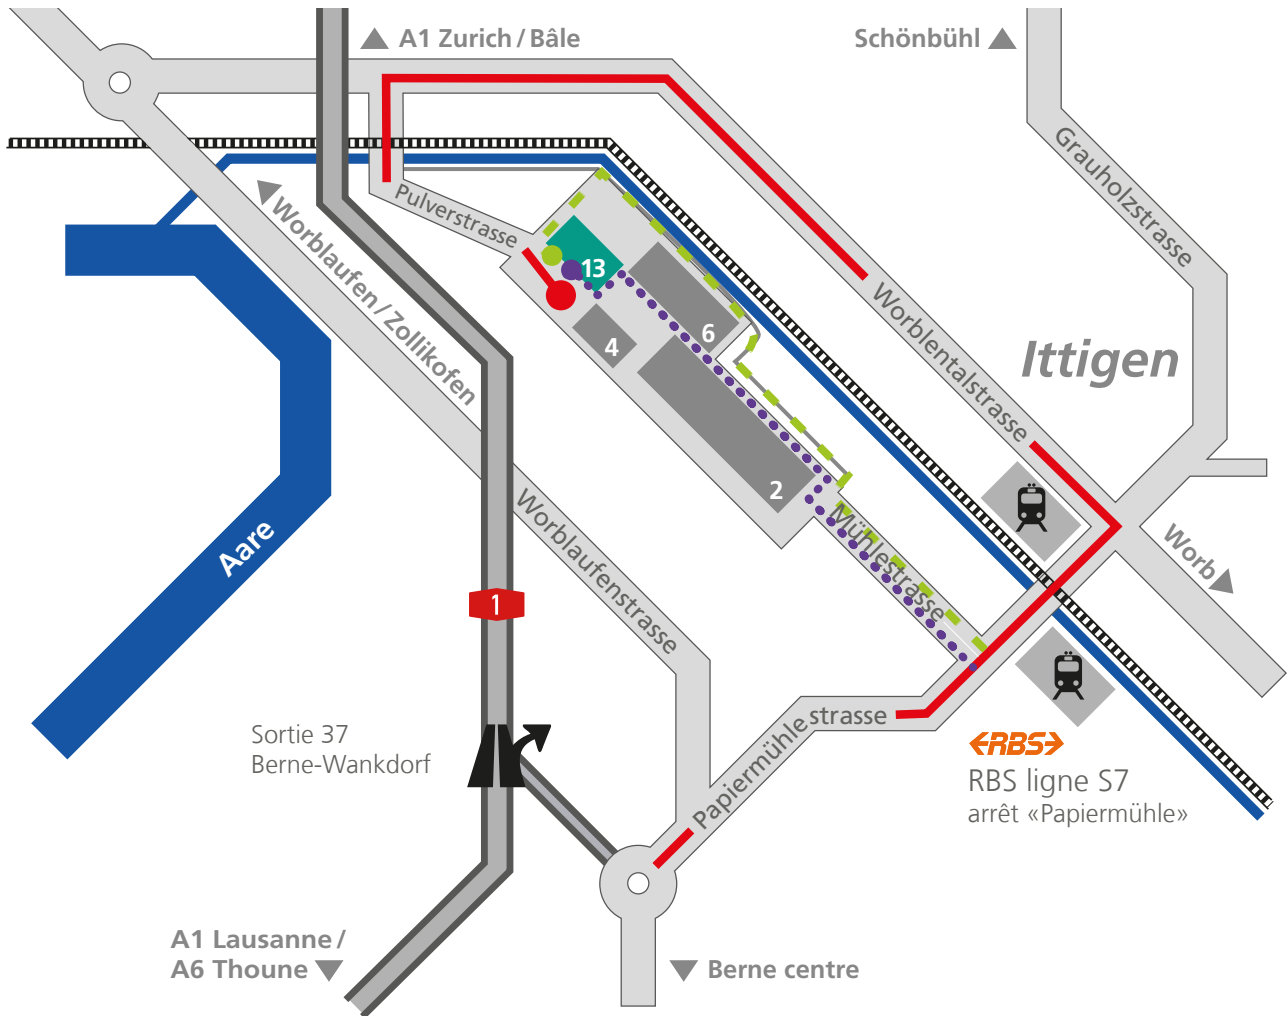

PLAN DE SITUATION OFROU

ACCÈS EN TRAIN

Ligne RBS à partir de la gare centrale de Berne :
Voies 21 à 24. Train S7 en direction de Worb, jusqu'à l'arrêt Papiermühle.
Départ toutes les 15 minutes.

ACCÈS EN VOITURE

Sortie autoroutière de Berne-Wankdorf, direction Ittigen.
Six places de stationnement sont disponibles pour les visiteurs.
Veuillez réserver une place de parking à l'avance.
+41 58 462 94 11

13

= Bâtiment de l'OFROU
Pulverstrasse 13

= Accès à vélo
■■■■■

= Accès en voiture
■■■■■

= Chemin pour les piétons
●●●●●

Office fédéral des routes OFROU

Pulverstrasse 13, CH-3063 Ittigen | Adresse postale: CH-3003 Berne
+41 58 462 94 11 | info@astra.admin.ch
www.ofrou.admin.ch