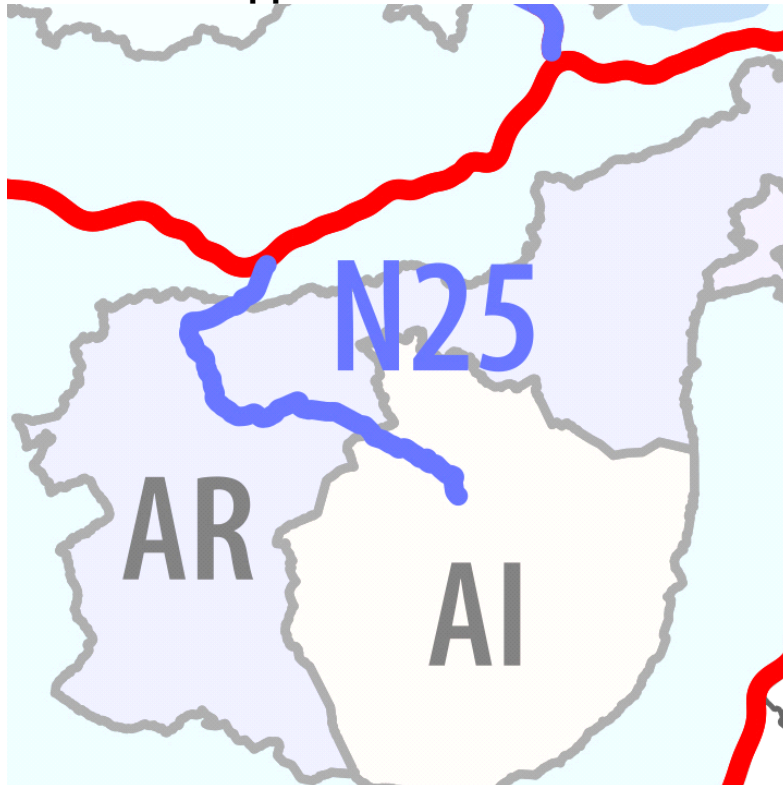

# Nationalstrasse N25

Kantone St. Gallen / Appenzell Ausserrhoden /  
Appenzell Innerrhoden

## St. Gallen – Appenzell

### Beschreibung

Die neue N25 besitzt eine Länge von knapp 17 km und verbindet ab dem Anschluss St. Gallen-Winkeln die beiden Kantonshauptorte Herisau und Appenzell.

Die ganze Strecke ist eine Gemischtverkehrsstrasse ohne Richtungstrennung und weist verschiedene Ortsdurchfahrten auf.

### Bemerkungen

Mit der neuen N25 sind die Kantone Appenzell Innerrhoden und Appenzell Ausserrhoden jetzt durch eine Nationalstrasse miteinander verbunden.