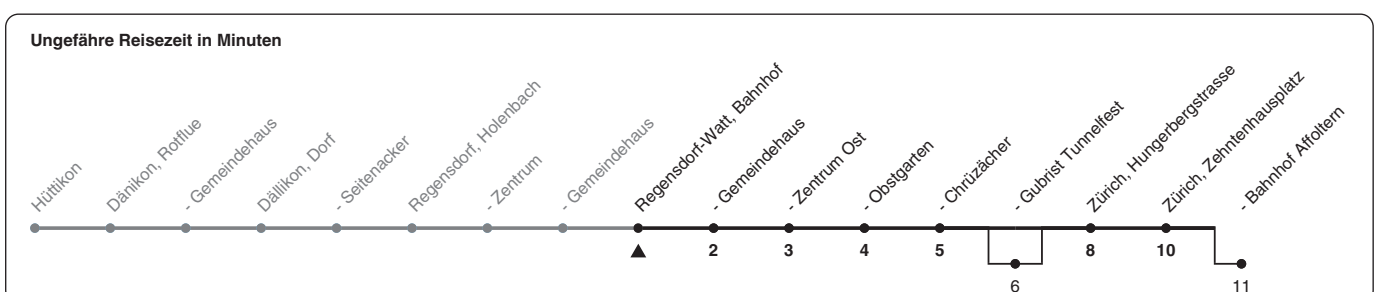

491

ZVV-Contact 0800 988 988 | zvv.ch

Zum
Live-
Fahrplan

Bahnhof

Richtung Zürich, Zehntenhausplatz

h	Montag - Freitag	Samstag	Sonn- und Feiertag
5	44	20	
6	14 44	05 35	06 36
7	14 44	05 35	06 36
8	14 44	05 35	06 36
9	05 35	05 35	06 36
10	05 35	05ab 15ab 25ab 35ab 45ab 55ab	06 36
11	05 35	05ab 15ab 25ab 35ab 45ab 55ab	06 36
12	05 35	05ab 15ab 25ab 35ab 45ab 55ab	06 36
13	05 35	05ab 15ab 25ab 35ab 45ab 55ab	06 36
14	05 35	05ab 15ab 25ab 35ab 45ab 55ab	06 36
15	05 23 53	05ab 15ab 25ab 35ab 45ab 55ab	06 36
16	23 53	05ab 15ab 25ab 35ab 45ab 55ab	06 36
17	23 53	05ab 15ab 25ab 35ab 45ab 55ab	06 36
18	23 53	05ab 15ab 25ab 35ab 45ab 55ab	06 36
19	23 53	05ab 15ab 25ab 35ab 45ab 55ab	06 36
20	23 36	06ab 15ab 25ab 36ab 45ab 55ab	06 36
21	06 36	06ab 15ab 36ab	06 36
22	06 36	06 36	06 36
23	06 36	06 36	06 36
0	06	06	06

a) bis Zürich, Bahnhof Affoltern b) bedient Gubrist Tunnelfest

Als Feiertage gelten: 25./26. Dez., 1./2. Jan., Karfreitag, Ostermontag, 1. Mai, Auffahrt, Pfingstmontag, 1. Aug.

Gültig ab 12.12.2021

STEIG EIN. KOMM WEITER.

491

ZVV-Contact 0800 988 988 | zvv.ch

Zum
Live-
Fahrplan

Gubrist Tunnelfest

Richtung Zürich, Bahnhof Affoltern

h	Montag - Freitag	Samstag	Sonn- und Feiertag
5			
6			
7			
8			
9			
10		10 20 30 40 50	
11		00 10 20 30 40 50	
12		00 10 20 30 40 50	
13		00 10 20 30 40 50	
14		00 10 20 30 40 50	
15		00 10 20 30 40 50	
16		00 10 20 30 40 50	
17		00 10 20 30 40 50	
18		00 10 20 30 40 50	
19		00 10 20 30 40 50	
20		00 11 20 30 41 50	
21		00 11 20 41	
22			
23			
0			