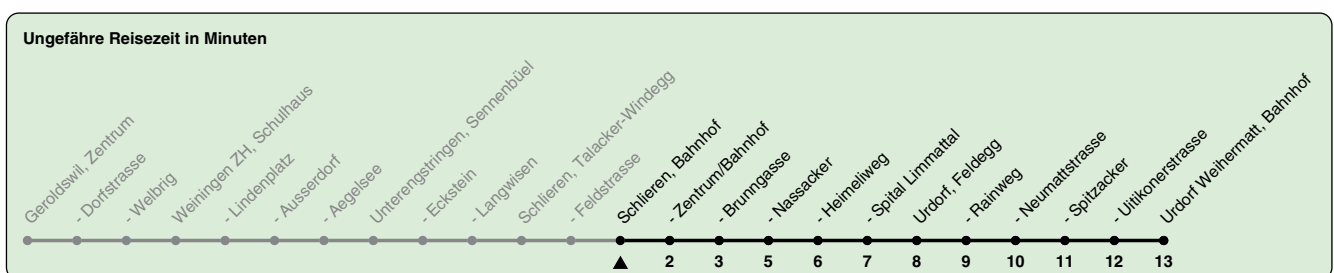

Zum Live-Fahrplan

Bahnhof

Richtung Urdorf Weihermatt, Bahnhof

h	Montag-Freitag	Samstag	Sonn- und Feiertag
4		43 58	
5		13 28 43 58	
6		13 28 43 58	
7		14 29 44 59	
8		14 29 44 59	
9		14 26 41 56	
10		11 26 34a 41 49a 56	
11		04a 11 19a 26 34a 41 49a 56	
12		04a 11 19a 26 34a 41 49a 56	
13		04a 11 19a 26 34a 41 49a 56	
14		04a 11 19a 26 34a 41 49a 56	
15		04a 11 19a 26 34a 41 49a 56	
16		04a 11 19a 26 34a 41 49a 56	
17		04a 11 19a 26 34a 41 49a 56	
18		04a 11 19a 26 34a 41 49a 56	
19		04a 11 18a 28 33a 43 48a 58	
20		03a 13 18a 28 33a 43 48a 58	
21		03a 13 18a 28 33a 43 48a 58	
22		03a 13 28 43 58	
23		13 28 43 58	
0		13 28 43 58	

a) bis Schlieren, Zentrum/Bahnhof

Als Feiertage gelten: 25./26. Dez., 1./2. Jan., Karfreitag, Ostermontag, 1. Mai, Auffahrt, Pfingstmontag, 1. Aug.