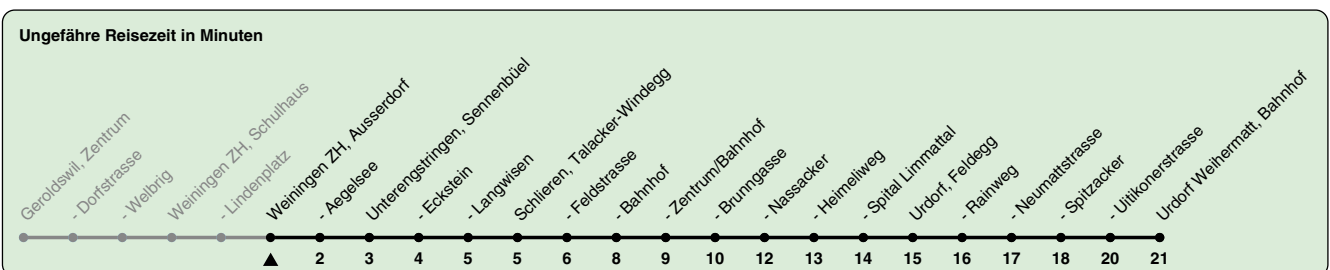

Zum Live-Fahrplan

Ausserdorf

Richtung Urdorf Weihermatt, Bahnhof

h	Montag-Freitag	Samstag	Sonn- und Feiertag
4		36 51	
5		06 21 36 51	
6		06 21 36 51	
7		06 21 36 51	
8		06 21 36 51	
9		06 18 33 48	
10		03 18 26a 33 41a 48 56a	
11		03 11a 18 26a 33 41a 48 56a	
12		03 11a 18 26a 33 41a 48 56a	
13		03 11a 18 26a 33 41a 48 56a	
14		03 11a 18 26a 33 41a 48 56a	
15		03 11a 18 26a 33 41a 48 56a	
16		03 11a 18 26a 33 41a 48 56a	
17		03 11a 18 26a 33 41a 48 56a	
18		03 11a 18 26a 33 41a 48 56a	
19		03 11a 21 26a 36 41a 51 56a	
20		06 11a 21 26a 36 41a 51 56a	
21		06 11a 21 26a 36 41a 51 56a	
22		06 21 36 51	
23		06 21 36 51	
0		06 21 36 51	

a) bis Schlieren, Zentrum/Bahnhof

Als Feiertage gelten: 25./26. Dez., 1./2. Jan., Karfreitag, Ostermontag, 1. Mai, Auffahrt, Pfingstmontag, 1. Aug.