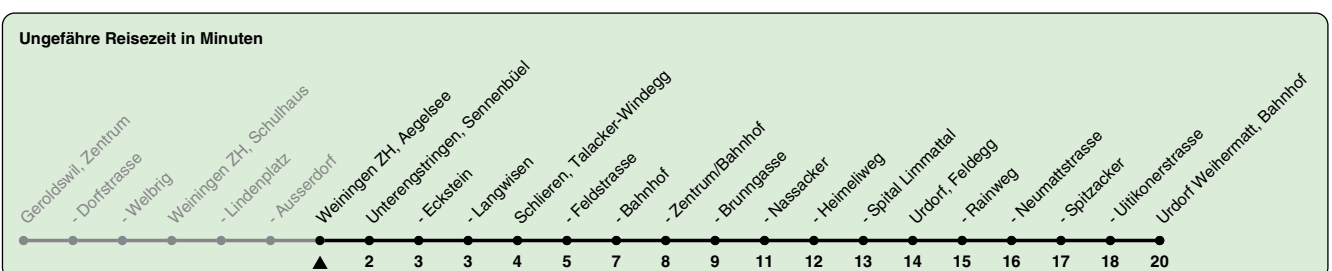

302

ZVV-Contact 0800 988 988 | zvv.ch

Zum Live-Fahrplan

Aegelsee

Richtung Urdorf Weihermatt, Bahnhof

h	Montag-Freitag	Samstag	Sonn- und Feiertag
4		37 52	
5		07 22 37 52	
6		07 22 37 52	
7		07 22 37 52	
8		07 22 37 52	
9		07 19 34 49	
10		04 19 27a 34 42a 49 57a	
11		04 12a 19 27a 34 42a 49 57a	
12		04 12a 19 27a 34 42a 49 57a	
13		04 12a 19 27a 34 42a 49 57a	
14		04 12a 19 27a 34 42a 49 57a	
15		04 12a 19 27a 34 42a 49 57a	
16		04 12a 19 27a 34 42a 49 57a	
17		04 12a 19 27a 34 42a 49 57a	
18		04 12a 19 27a 34 42a 49 57a	
19		04 12a 22 27a 37 42a 52 57a	
20		07 12a 22 27a 37 42a 52 57a	
21		07 12a 22 27a 37 42a 52 57a	
22		07 22 37 52	
23		07 22 37 52	
0		07 22 37 52	

a) bis Schlieren, Zentrum/Bahnhof

Als Feiertage gelten: 25./26. Dez., 1./2. Jan., Karfreitag, Ostermontag, 1. Mai, Auffahrt, Pfingstmontag, 1. Aug.

Gültig am: 15. April 2023

STEIG EIN. KOMM WEITER.