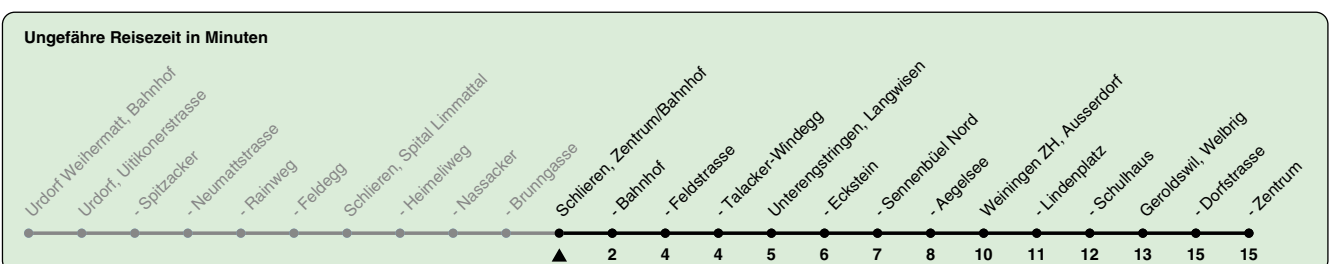

302

ZVV-Contact 0800 988 988 | zvv.ch

Zum Live-Fahrplan

Zentrum/Bahnhof

Richtung Geroldswil, Zentrum

h	Montag-Freitag	Samstag	Sonn- und Feiertag
4		41 56	
5		11 26 41 56	
6		11 26 41 56	
7		12 27 42 57	
8		12 27 42 57	
9		12 27 42 57	
10		06a 12 21a 27 36a 42 51a 57	
11		06a 12 21a 27 36a 42 51a 57	
12		06a 12 21a 27 36a 42 51a 57	
13		06a 12 21a 27 36a 42 51a 57	
14		06a 12 21a 27 36a 42 51a 57	
15		06a 12 21a 27 36a 42 51a 57	
16		06a 12 21a 27 36a 42 51a 57	
17		06a 12 21a 27 36a 42 51a 57	
18		06a 12 21a 27 36a 42 51a 57	
19		06a 11 21a 26 36a 41 51a 56	
20		06a 11 21a 26 36a 41 51a 56	
21		06a 11 21a 26 36a 41 56	
22		11 26 41 56	
23		11 26 41 56	
0		11 26 41 56	

a) bis Unterengstringen, Aegelsee

Als Feiertage gelten: 25./26. Dez., 1./2. Jan., Karfreitag, Ostermontag, 1. Mai, Auffahrt, Pfingstmontag, 1. Aug.

Gültig am: 15. April 2023

STEIG EIN. KOMM WEITER.